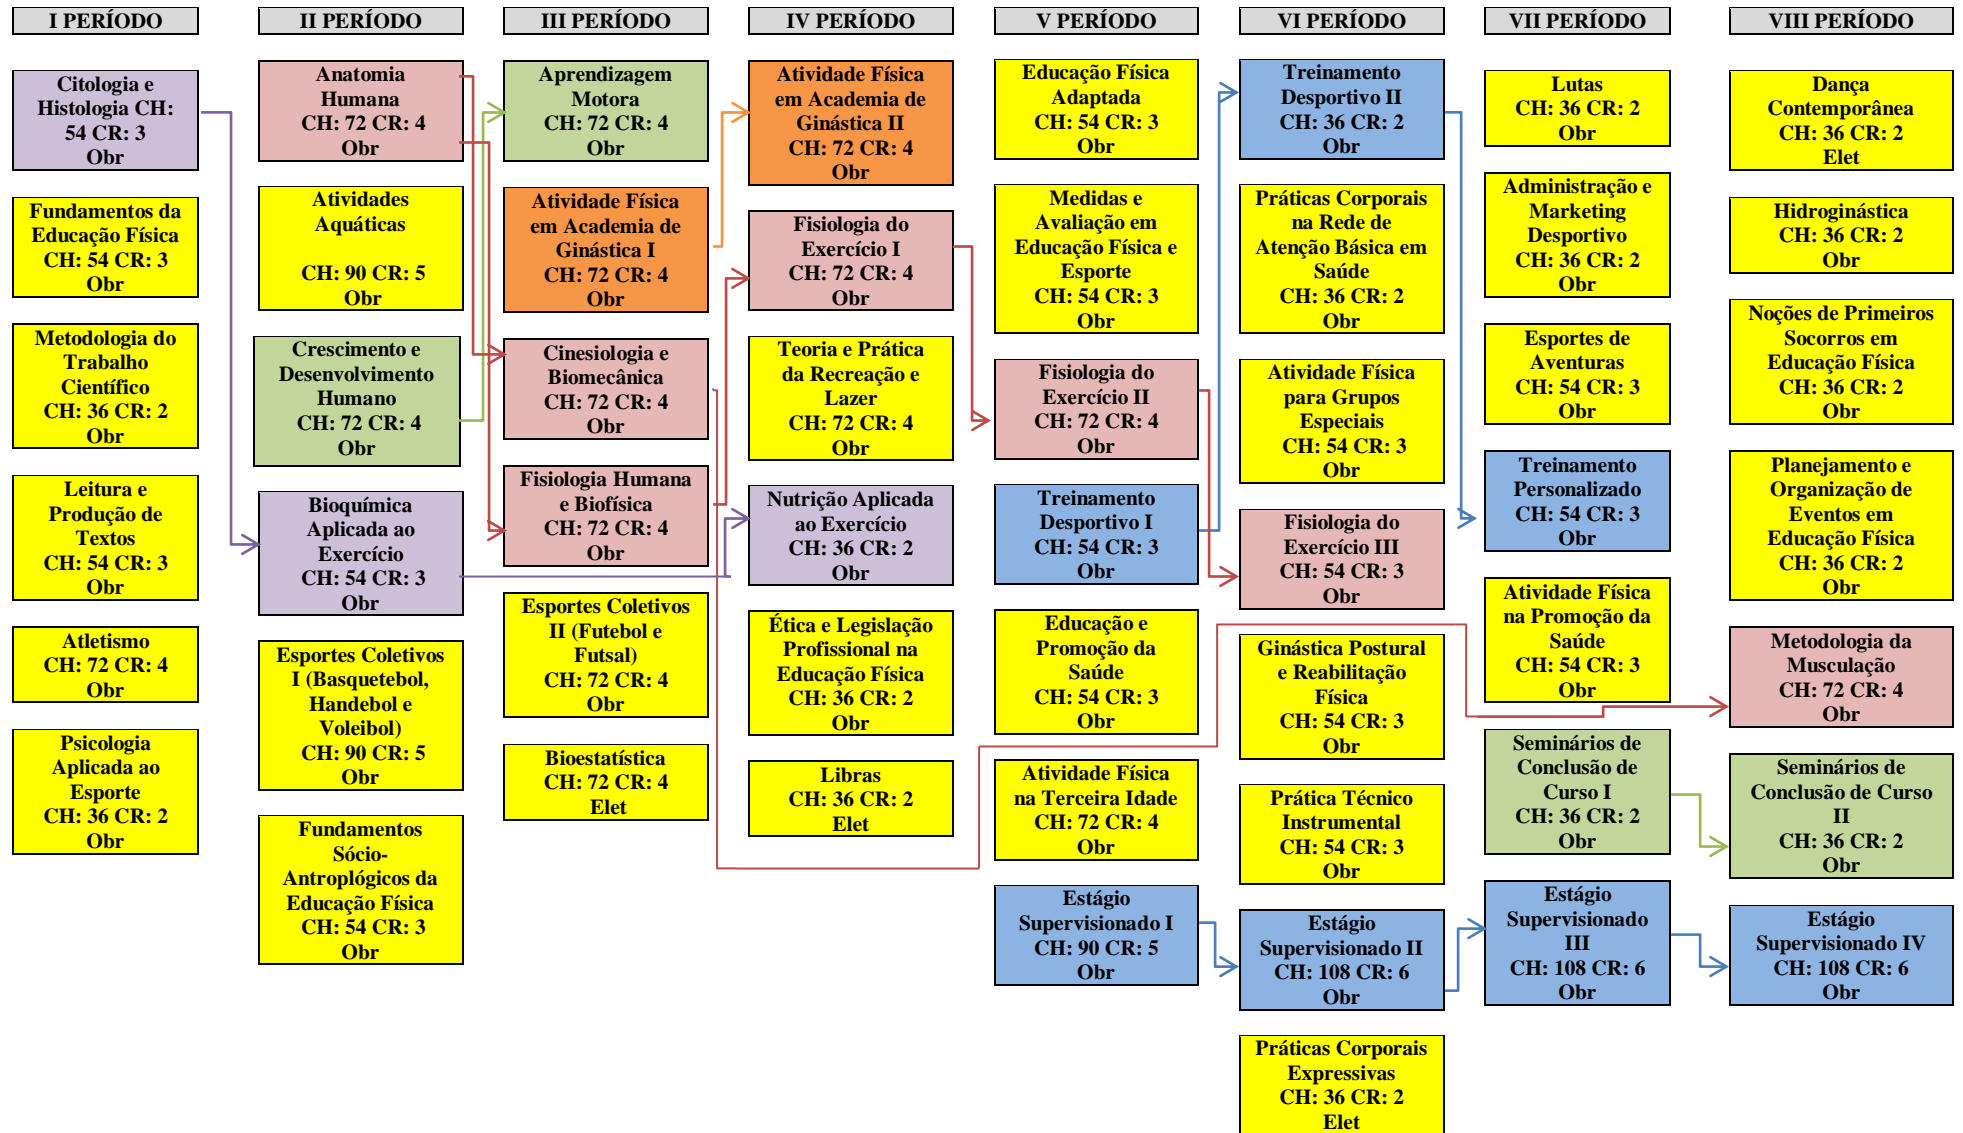

CURSO DE BACHARELADO EM EDUCAÇÃO FÍSICA FLUXOGRAMA CURRICULAR

Sumarização

- Integralização: 8 semestres (mínimo) – 16 semestres (máximo)
- Quantidade de semanas por período: 18

- Carga horária total: 3.332 horas
- Disciplinas obrigatórias (sem Estágio Supervisionado): 2.502 horas
- Disciplinas obrigatórias (com Estágio Supervisionado): 2.916 horas
- Estágio Supervisionado: 414 horas
- Disciplinas eletivas: 216 horas
- Atividades complementares: 200 horas

Legendas

- Carga Horária: CH
- Créditos: CR
- Obrigatória: Obr
- Eletiva: Elet